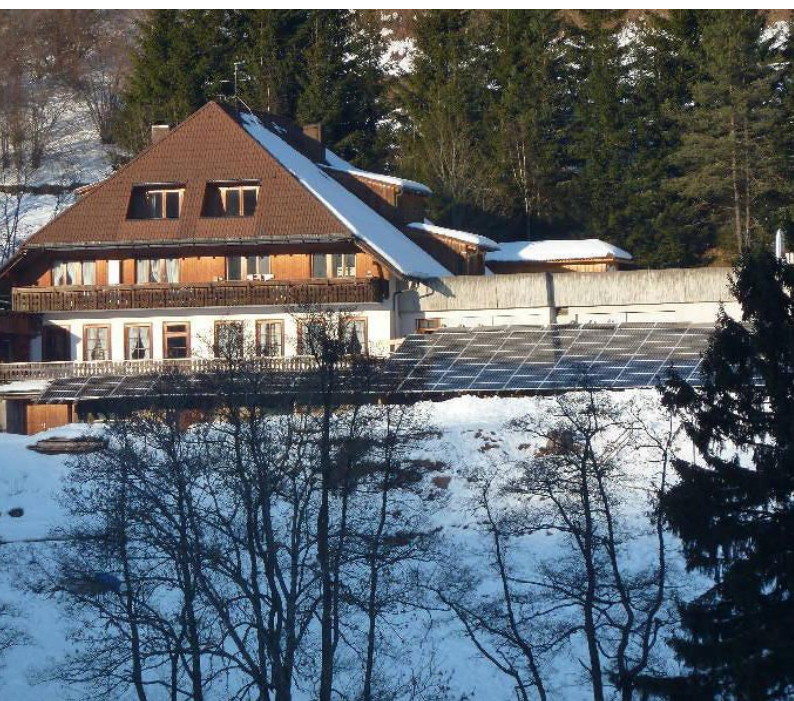

Einladung zum

Ski-Wochenende

13. - 15. Januar 2023

Es geht wieder
zum Feldberg
in den
Schwarzwald!

SKI-WOCHENENDE AM FELDBERG

13. - 15.01.2023

Das Ski-Wochenende der Stadtkapelle-Musikverein Marbach geht 2023 wieder an den Feldberg!

Wie 2019 in den Birkenhof im Schwarzwald mit Platz für über 50 Mitfahrer.

Es stehen verschiedene Mehrbettzimmer, aufgeteilt in Ferienwohnungen mit jeweils eigenen Bädern, zur Verfügung. Der Musikverein mietet für das Ski-Wochenende das gesamte Haus: neben den Zimmern auch die Großküche, die gemütliche Gaststube und die haus-eigene Kegelbahn mit Partyraum. www.birkenhof-schwarzwald.com

Lage des Birkenhofs: ca. 16 Fahrminuten vom Feldberg entfernt

KOSTEN

Erwachsene + Jugendl. ab 16:	80 €
Jugendl. 11-15:	65 €
Kinder 2-10:	50 €
Kinder unter 2:	kostenfrei

Enthalten sind zwei Übernachtungen, die Kurtaxe, zwei Abendessen, zwei Mal Frühstück.